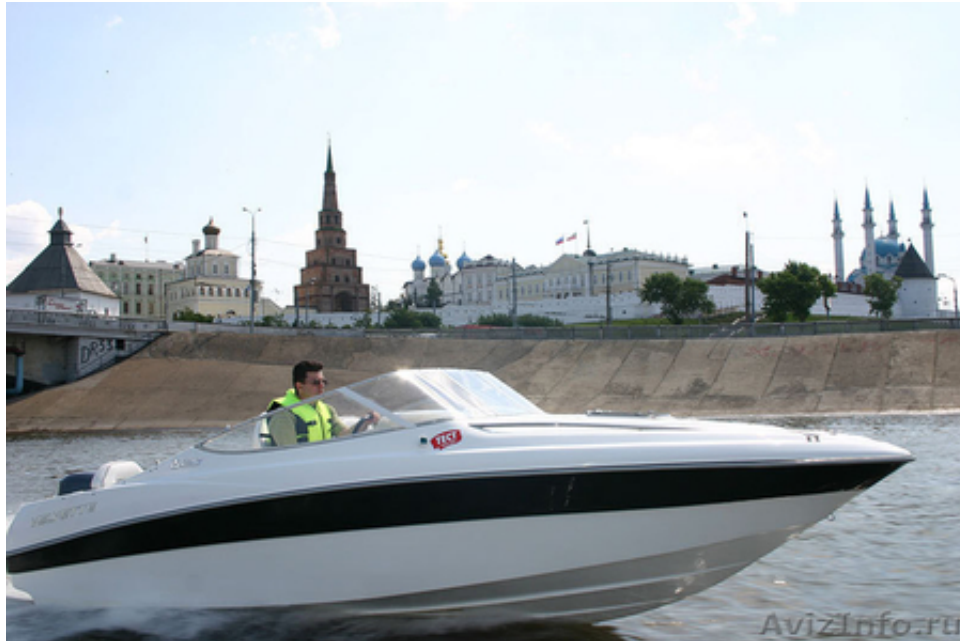

продажа катера Velvette 20

Самара, Россия

Технические характеристики Velvette 20

Технические характеристики катера Velvette 20 Image:

Корпус Данные Примечания

Материал корпуса: Стеклопластик

Длина (LOA) 6,06 м

Ширина (BEAM) 2,36 м

Высота борта на миделе 1,37 м

Мостовой клиренс со снятой радарной аркой 1,68 м

Угол килеватости на транце 22° Обводы корпуса "Глубокое V"

Спальных мест 2

Пассажировместимость 5

Масса

Сухой вес 770 кг

Грузоподъемность 550 кг

Динамика

Максимальная скорость 85 км/ч

Круизная скорость 40 км/ч

Стандартная мощность двигателя 90 л.с.

Максимальная мощность двигателя 150 л.с.

Технические особенности

Удаление от берега до 5000 м