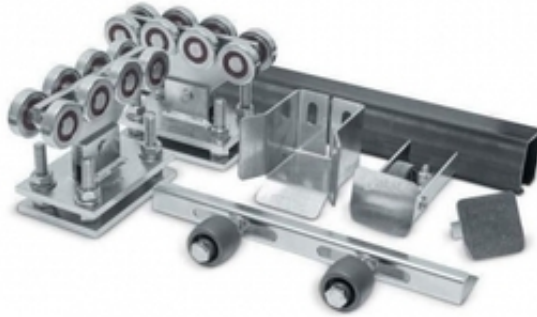

## Комплектующие для сборки откатных (сдвижных) ворот для дачи и частного дома

AvizInfo.ru

Самара, Россия

Комплектующие для откатных (сдвижных) ворот на дачу и частный дом. Проем до 4-х метров. Производитель Ролтек, Россия. В комплекте: опоры подшипниковые 2 шт., подставки регулировочные 2 шт., направляющая 6 м, ловители верхний и нижний, ролик концевой, заглушка направляющей, кронштейн поддерживающий, ролики нейлоновые.

Ворота откатные (сдвижные) имеют следующие достоинства:

- ☒ Отсутствие ограничений по высоте проема.
- ☒ Низкое сопротивление движению.
- ☒ Экономия пространства.
- ☒ Наивысшая надежность, стабильность и долговечность работы.
- ☒ Разнообразие вариантов заполнения створки и декоративного оформления.