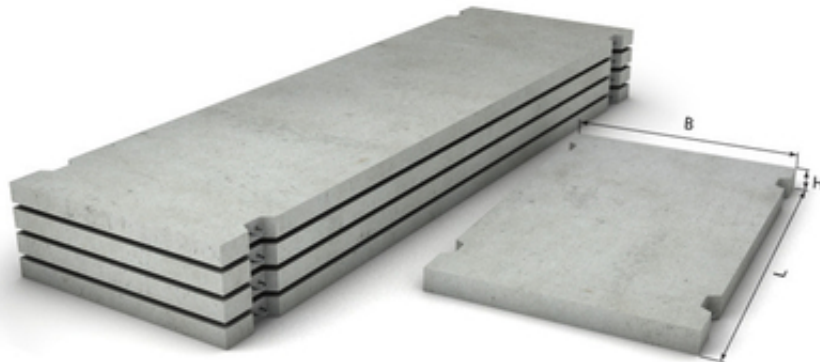

## Плиты дорожные 3000\*1750\*170

AvizInfo.ru

Самара, Россия

Организация Примэкс групп занимается поставками более 2500 наименований ЖБИ изделий для любых строительных объектов гражданского и промышленного назначения.

Плита марки 2П30.18-30: плита для временных дорог, прямоугольная, длиной 3000 мм и шириной 1750 мм, толщина 170 мм, рассчитанная под автомобиль массой 30т.

---

Цена: **9 200 руб.**

Тип объявления:  
Продам, продажа, продаю